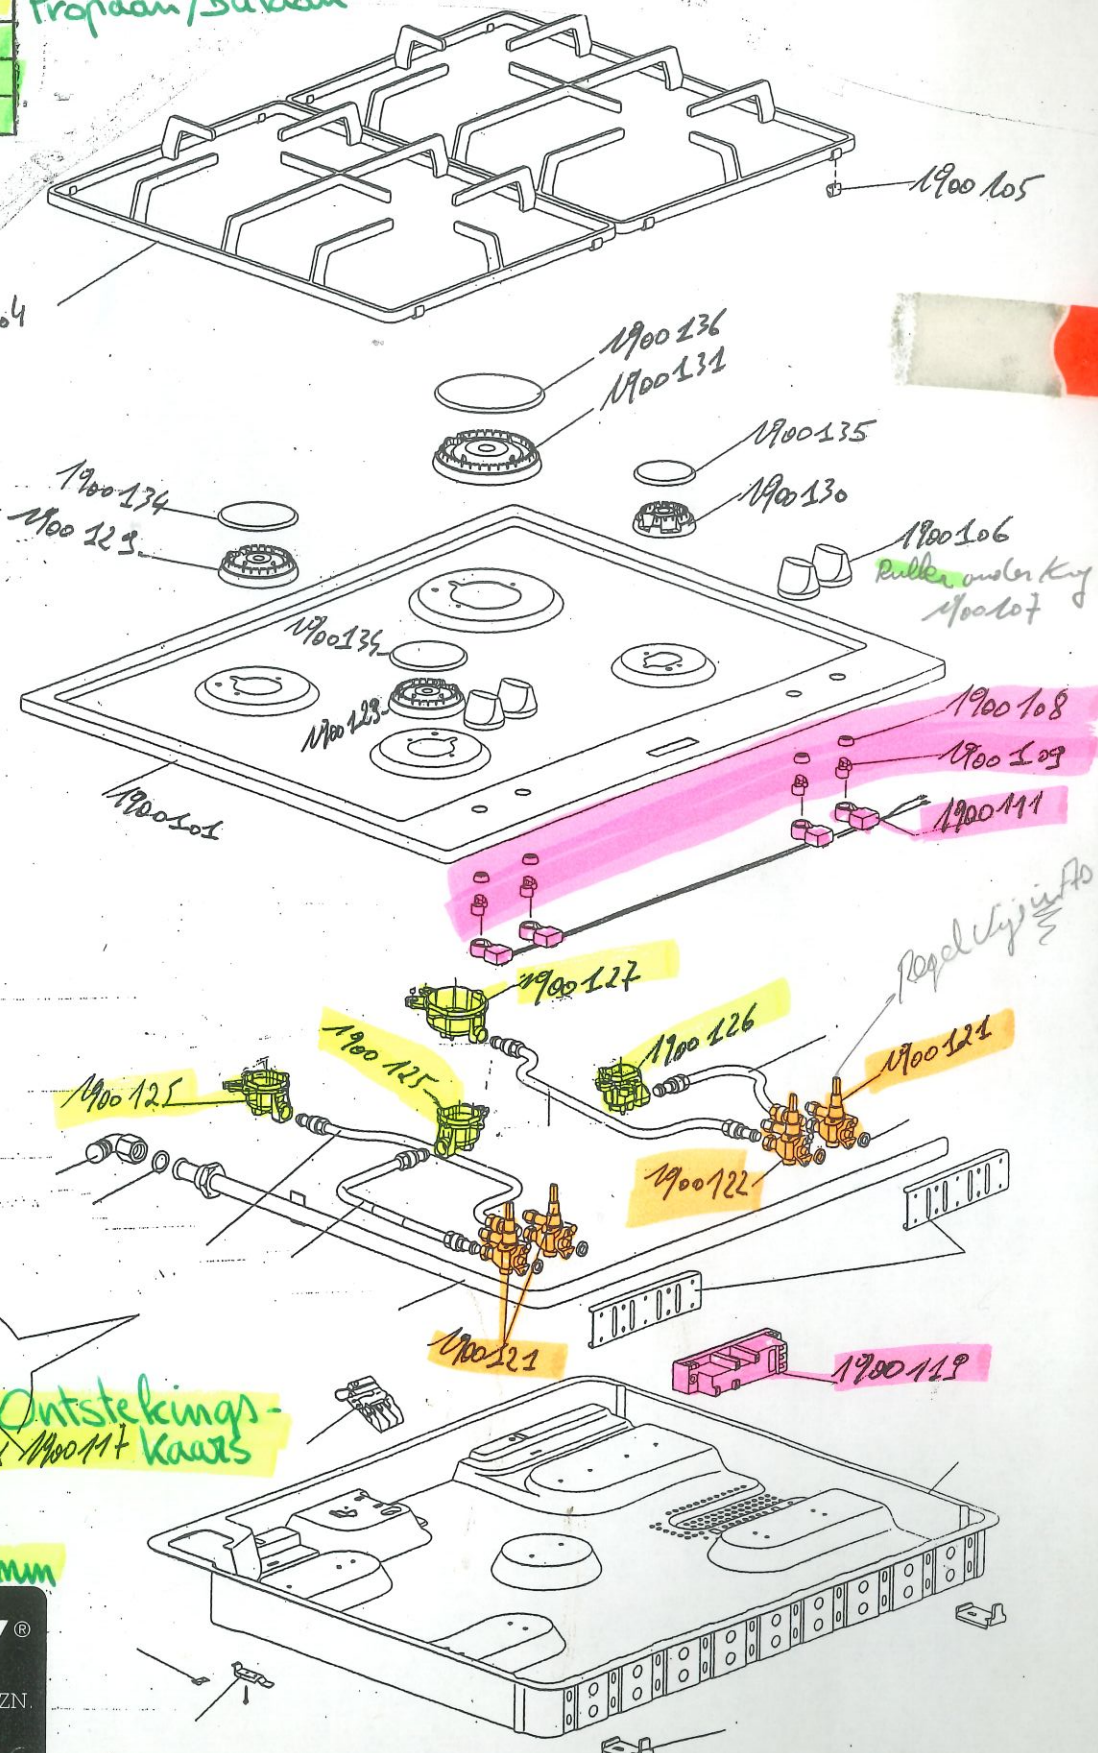

INSUITERS G 20		
2K	1900142	LU+LR
1K	1900143	RA
1K	1900141	RV
INSUITERS G 30		
2K	1900138	LU+RA
1K	1900139	RA
1K	1900137	RV

Aardgas

• INOXJUZEH VAN SCHOUWEN  
GEBRUIKEN.

1980 A.

Propaan/Butaan

L+R 1900104

Thermokonnel 600 mm